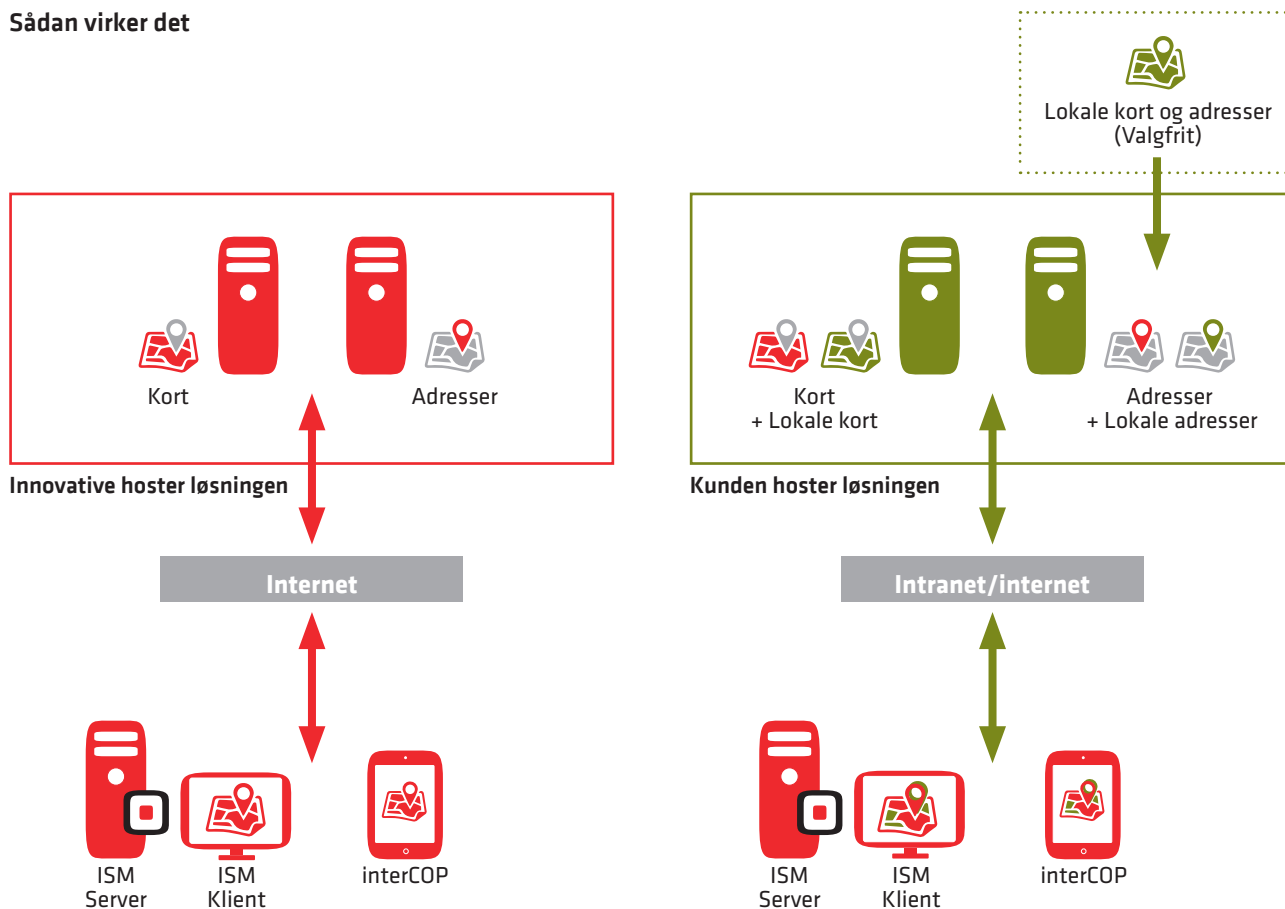

Kort- & adresseservice

Sådan virker det

Om OpenStreetMap

OSM er et internationalt "open source" samarbejdsprojekt, hvis formål er at skabe et redigerbart kort over verden. OSM er opbygget af et fællesskab af kortlæggere, der bidrager og vedligeholder data om veje, stier, caféer, jernbanestationer og meget, meget mere, over hele verden.

Læs mere på www.openstreetmap.org.

INNOVATIVE