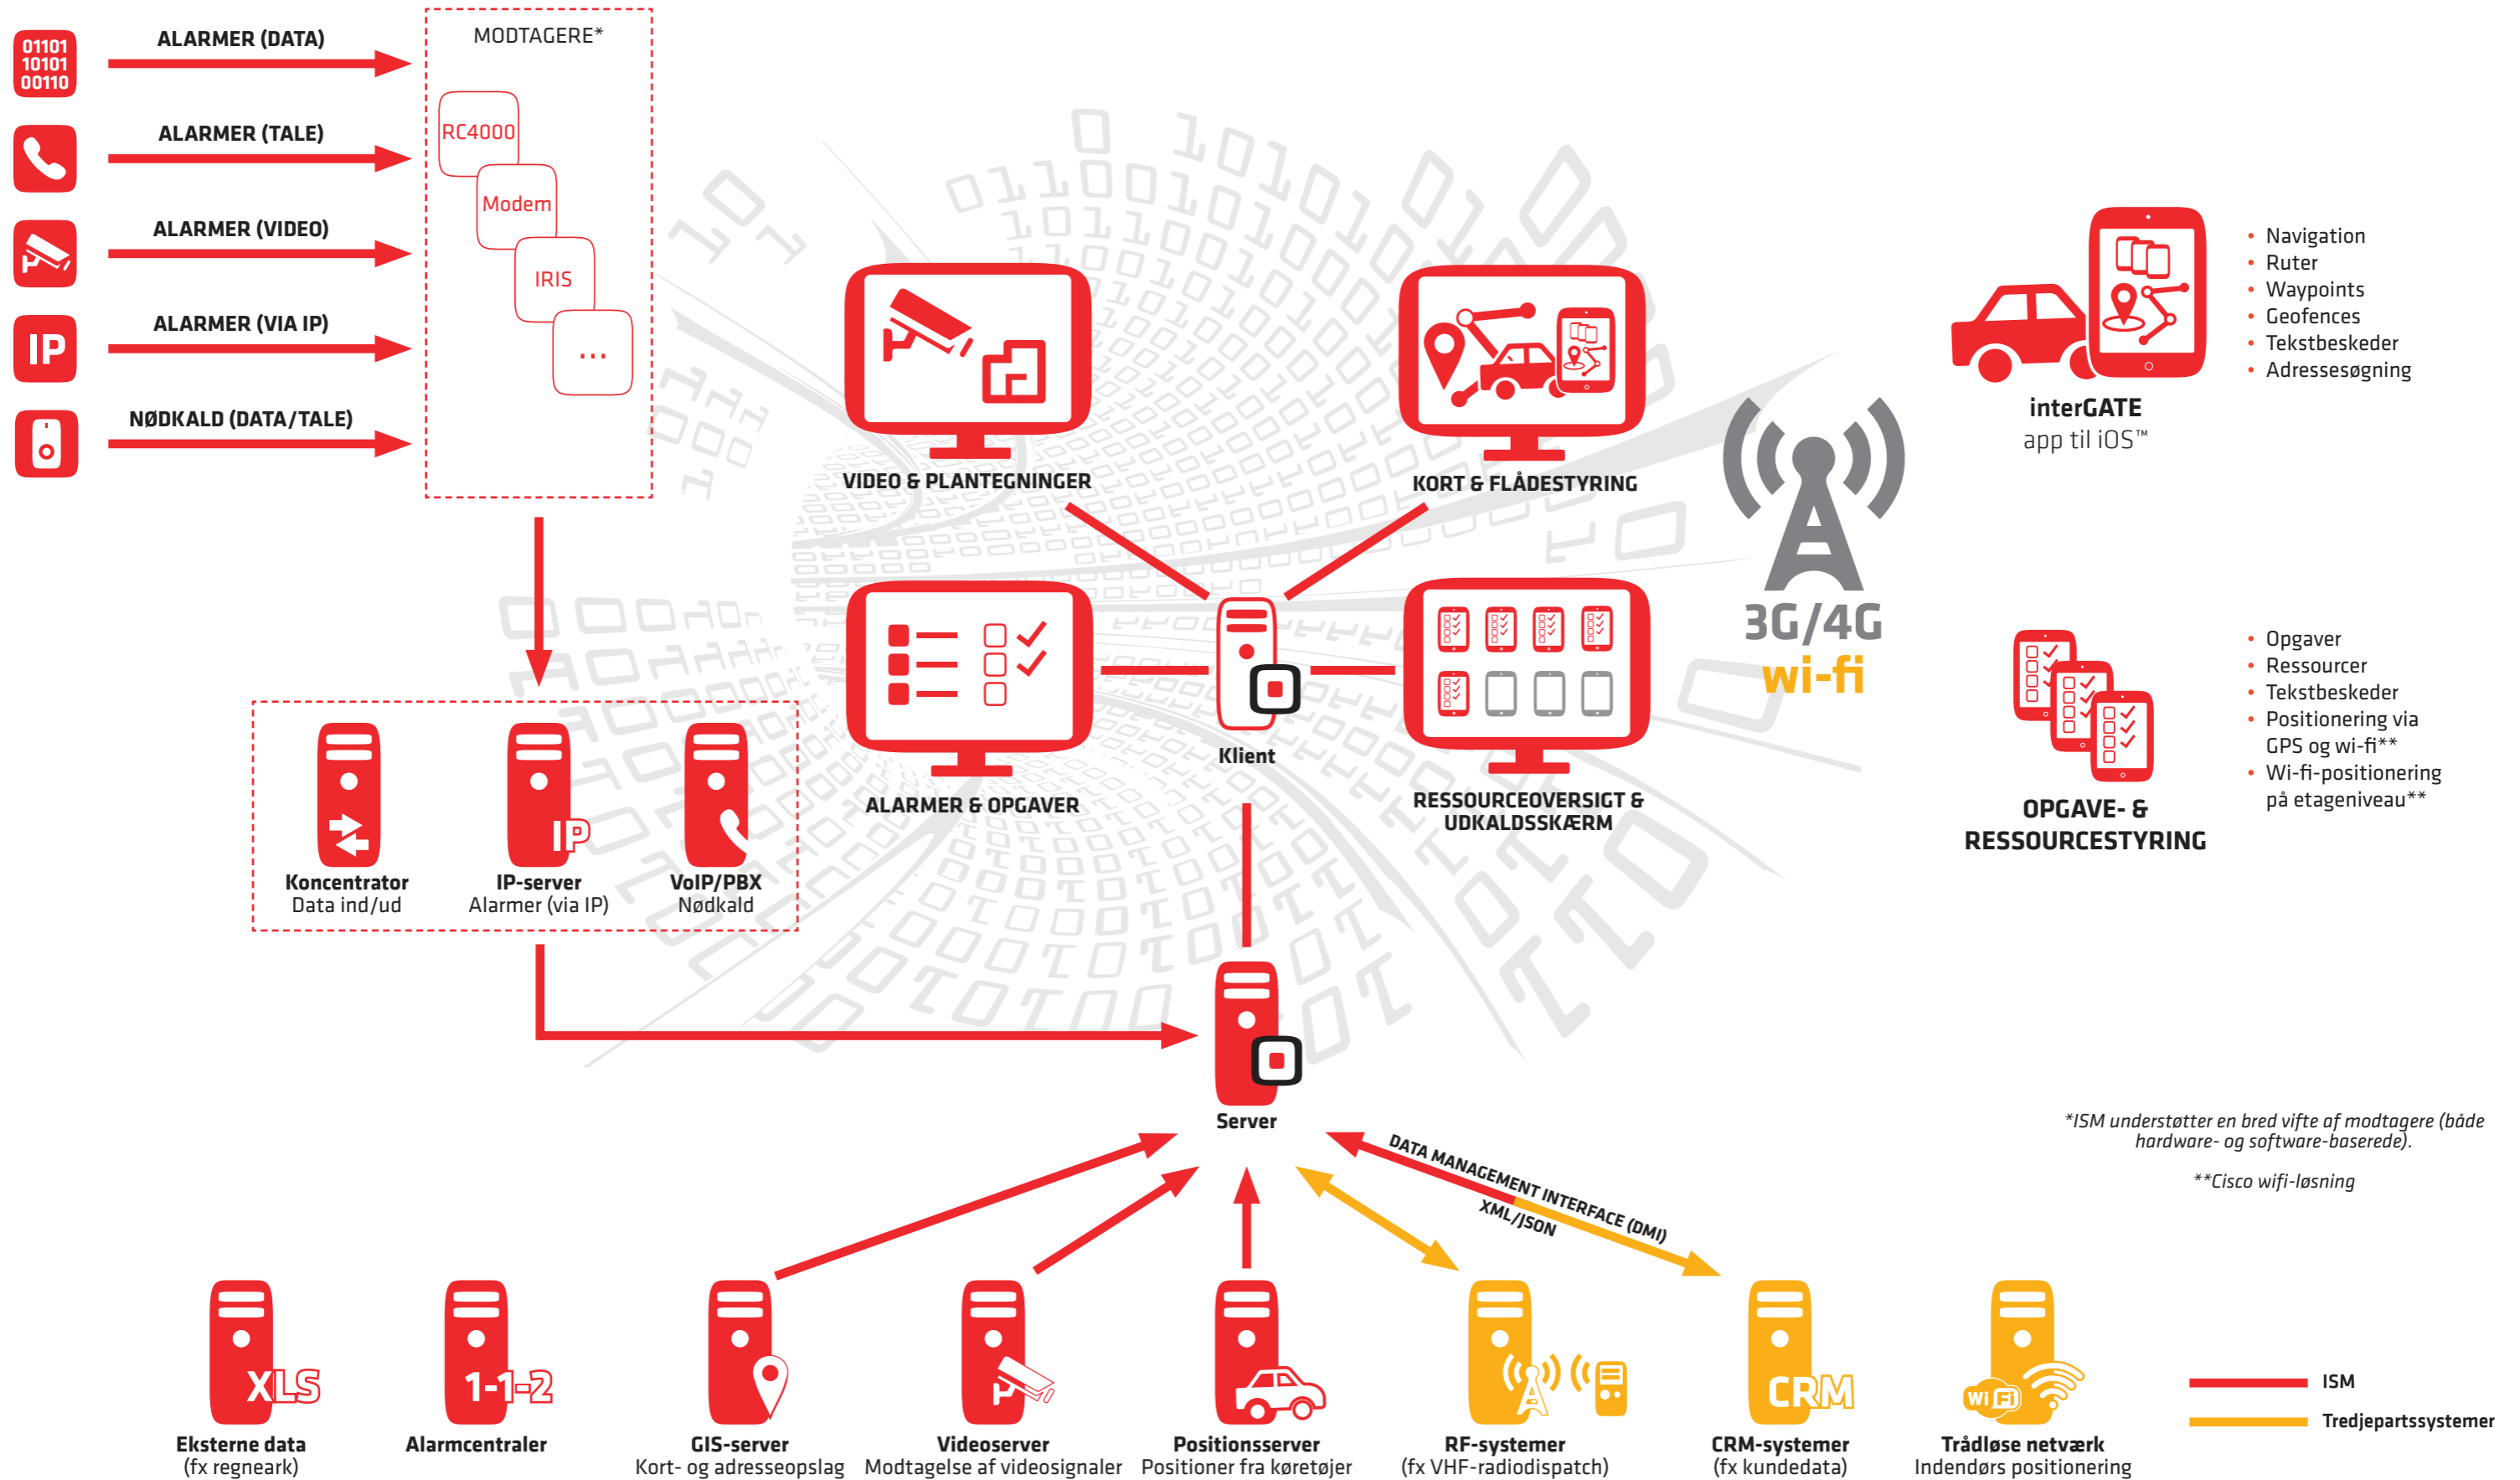

Innovative Security Manager™